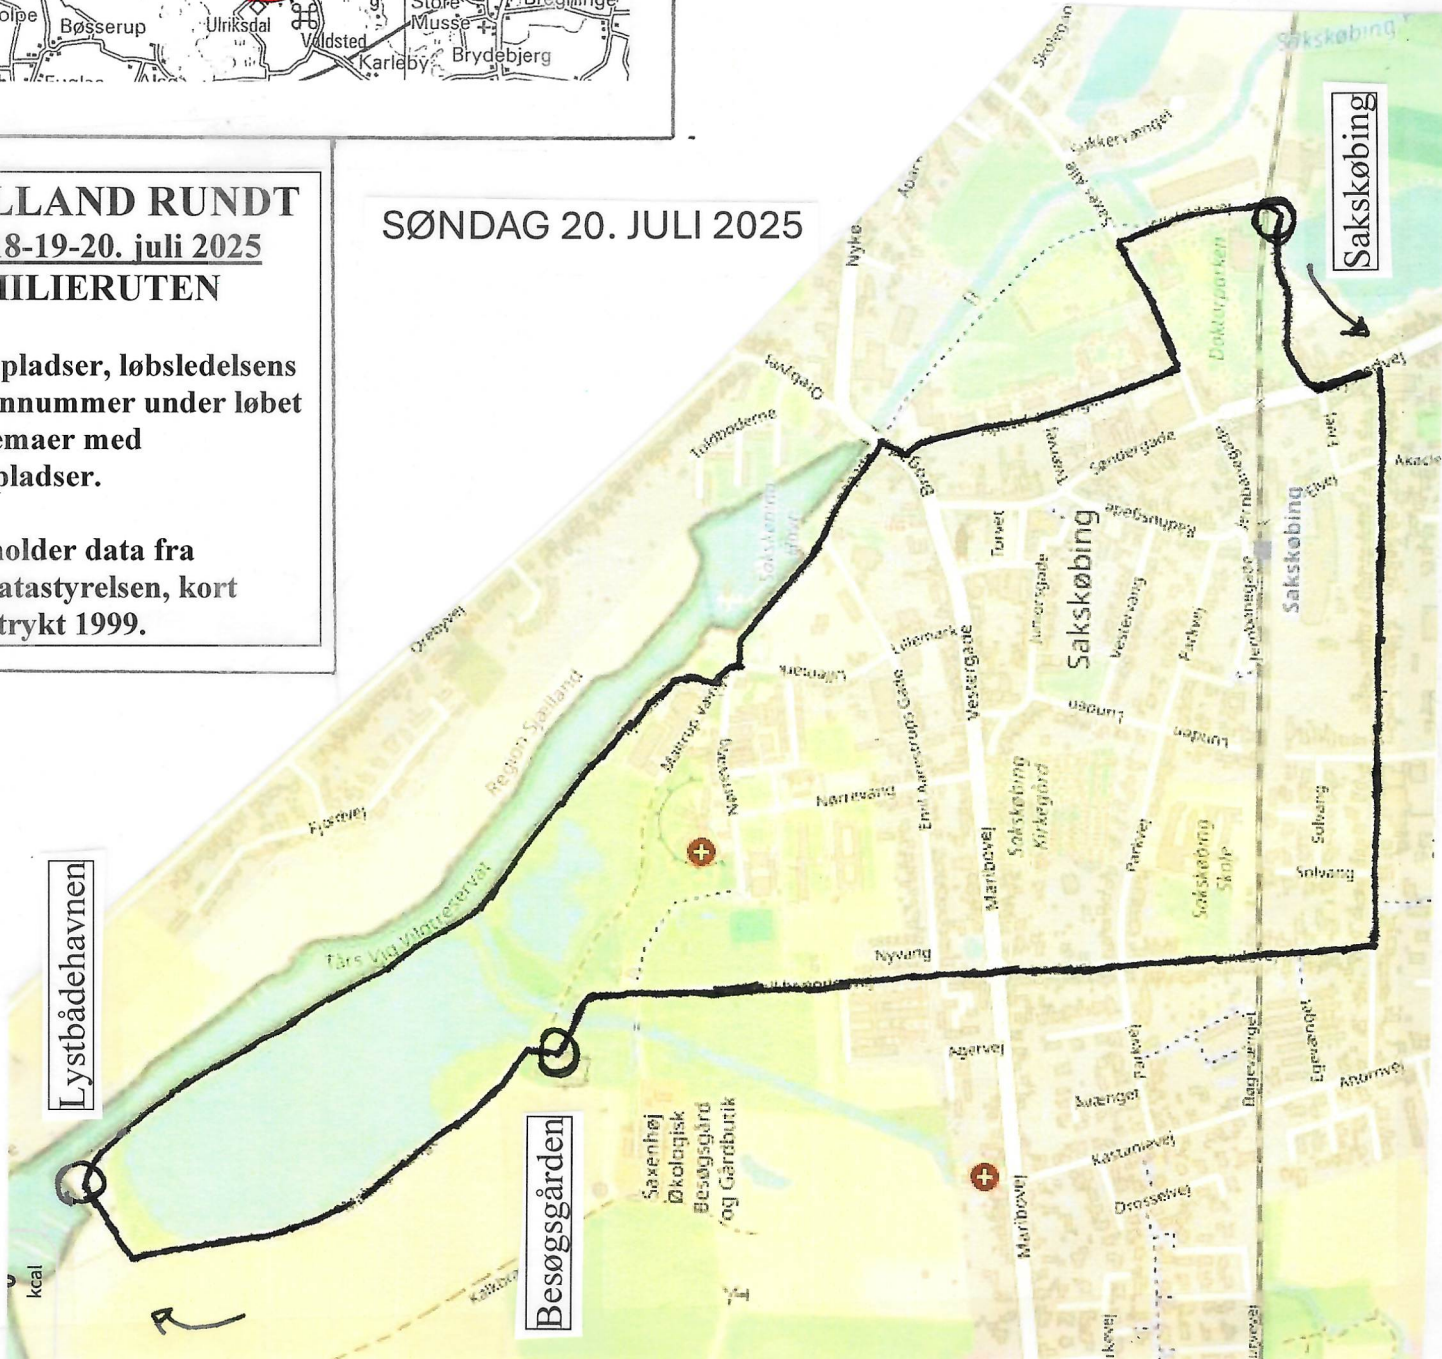

LOLLAND RUNDT den 18-19-20. juli 2025 FAMILIERUTEN

Rastepladser, løbsledelsens
telefonnummer under løbet
se skemaer med
rastepladser.

Indeholder data fra
Geodatastyrelsen, kort
1411 trykt 1999.

SØNDAG 20. JULI 2025

LOLLAND RUNDT 2025 - RASTEPLADSER

Fredag den 18. juli 2025

Rastepladser		Afstand kort rute		Afstand lang rute		Afstand e-lang rute		Toilet	Tider
		etape-km	total km	etape-km	total km	etape-km	total km		
Start	Sakskøbinghallen	0	0	0	0	0	0	JA	Start 09.00
1	Stokkemarke Brugs	23.600	23.600	27.200	27.200	27.200	27.200	JA	1025-1130
2	Dannemare Brugs	0	23.600	20.800	48.000	26.500	53.700	JA	1115-1250
3	Vester Skørringe Kirke	14.000	37.600	17.900	65.900	23.000	76.700	JA	1145-1415 X
4	Vester Ulslev Kirke	0	37.600	26.400	92.300	26.400	103.100	JA	1330-1615 X
5	Godsted kirke	18.000	55.600	18.500	110.800	26.600	129.700	JA	1300-1730 X
6	Sakskøbinghallen	10.800	66.400	12.000	122.800	22.400	152.100	JA	1330-1830

*) middagsrast

Løbsledelsens telefonnummer under løbet: 24 27 50 88 (Flemming W. Knudsen)

Løbsledelsens telefonnummer under løbet:

Cykelsmedens telefonnummer under løbet: 54 78 00 49

Beregning af rastepladstider (gennemsnitstider):

Grøn rute: Minimum 13 km/t - Maximum 20 km/t

Rød rute: Minimum 16 km/t - Maximum 30 km/t

Blå rute: Minimum 20 km/t - Maximum 30 km/t

10 minutters pause ved rasteplads og 30 minutter ved middagsrast

LOLLAND RUNDT 2025 - RASTEPLADSER

Lørdag den 19. juli 2025

Rastepladser		Afstand kort rute		Afstand lang rute		Afstand e-lang rute		Toilet	Tider
		etape-km	total km	etape-km	total km	etape-km	total km		
Start	Sakskøbinghallen	0	0	0	0	0	0	JA	Start 09.00
1	Nysted Havn	0	0	22.100	22.100	22.100	22.100	JA	0945-1030
2	Radsted Kirke	16.800	16.800	22.600	44.700	22.600	44.700	JA	0950-1200 X
3	Guldborg Brugs	13.600	30.400	13.600	58.300	20.000	64.700	JA	1045-1300
4	Brarup Kirke	10.100	40.500	20.900	79.200	29.200	93.900	JA	1200-1430 X
5	Guldborg Brugs	10.600	51.100	21.800	101.000	33.500	127.400	JA	1115-1630
6	Sakskøbinghallen	13.300	64.400	19.200	120.200	23.000	150.400	JA	1315-1750

*) middagsrast

Løbsledelsens telefonnummer under løbet: 24 27 50 88 (Flemming W. Knudsen)

Løbsledelsens telefonnummer under løbet:

Cykelsmedens telefonnummer under løbet: 54 78 00 49

Beregning af rastepladstider (gennemsnitstider):

Grøn rute: Minimum 13 km/t - Maximum 22 km/t

Rød rute: Minimum 16 km/t - Maximum 30 km/t

Blå rute: Minimum 20 km/t - Maximum 30 km/t

10 minutters pause ved rasteplads og 30 minutter ved middagsrast

LOLLAND RUNDT 2025 - RASTEPLADSER

Søndag den 20. juli 2025

Rastepladser		Afstand kort rute		Afstand lang rute		Afstand ex-lang rute		Toilet	Tider
		etape-km	total km	etape-km	total km	etape-km	total km		
Start	Sakskøbinghallen	0	0	0	0			JA	Start 08.00
1	Hunseby Stadion	9.500	9.500		0			JA	08.15-08.45 X
2	Østoft Kirke	8.600	18.100	29.700	29.700			JA	08.45-09.45 X
3	Bandholm	10.400	28.500	17.500	47.200			JA	09.30-11.00
4	Hunseby Stadion	5.800	34.300	0	47.200			JA	10.00-11.45 X
5	Sakskøbinghallen	9.400	43.700	16.880	64.080			JA	10.30-12.30

Løbsledelsens telefonnummer under løbet: 24 27 50 88 (Flemming W. Knudsen)

Løbsledelsens telefonnummer under løbet:

Cykelsmedens telefonnummer under løbet: 54 78 00 49

Beregning af rastepladstider (gennemsnitstider):

Grøn rute: Minimum 13 km/t - Maximum 24 km/t

Rød rute: Minimum 16 km/t - Maximum 30 km/t

Blå rute: Minimum 20 km/t - Maximum 30 km/t

10 minutters pause ved rasteplads og 30 minutter ved middagsrast