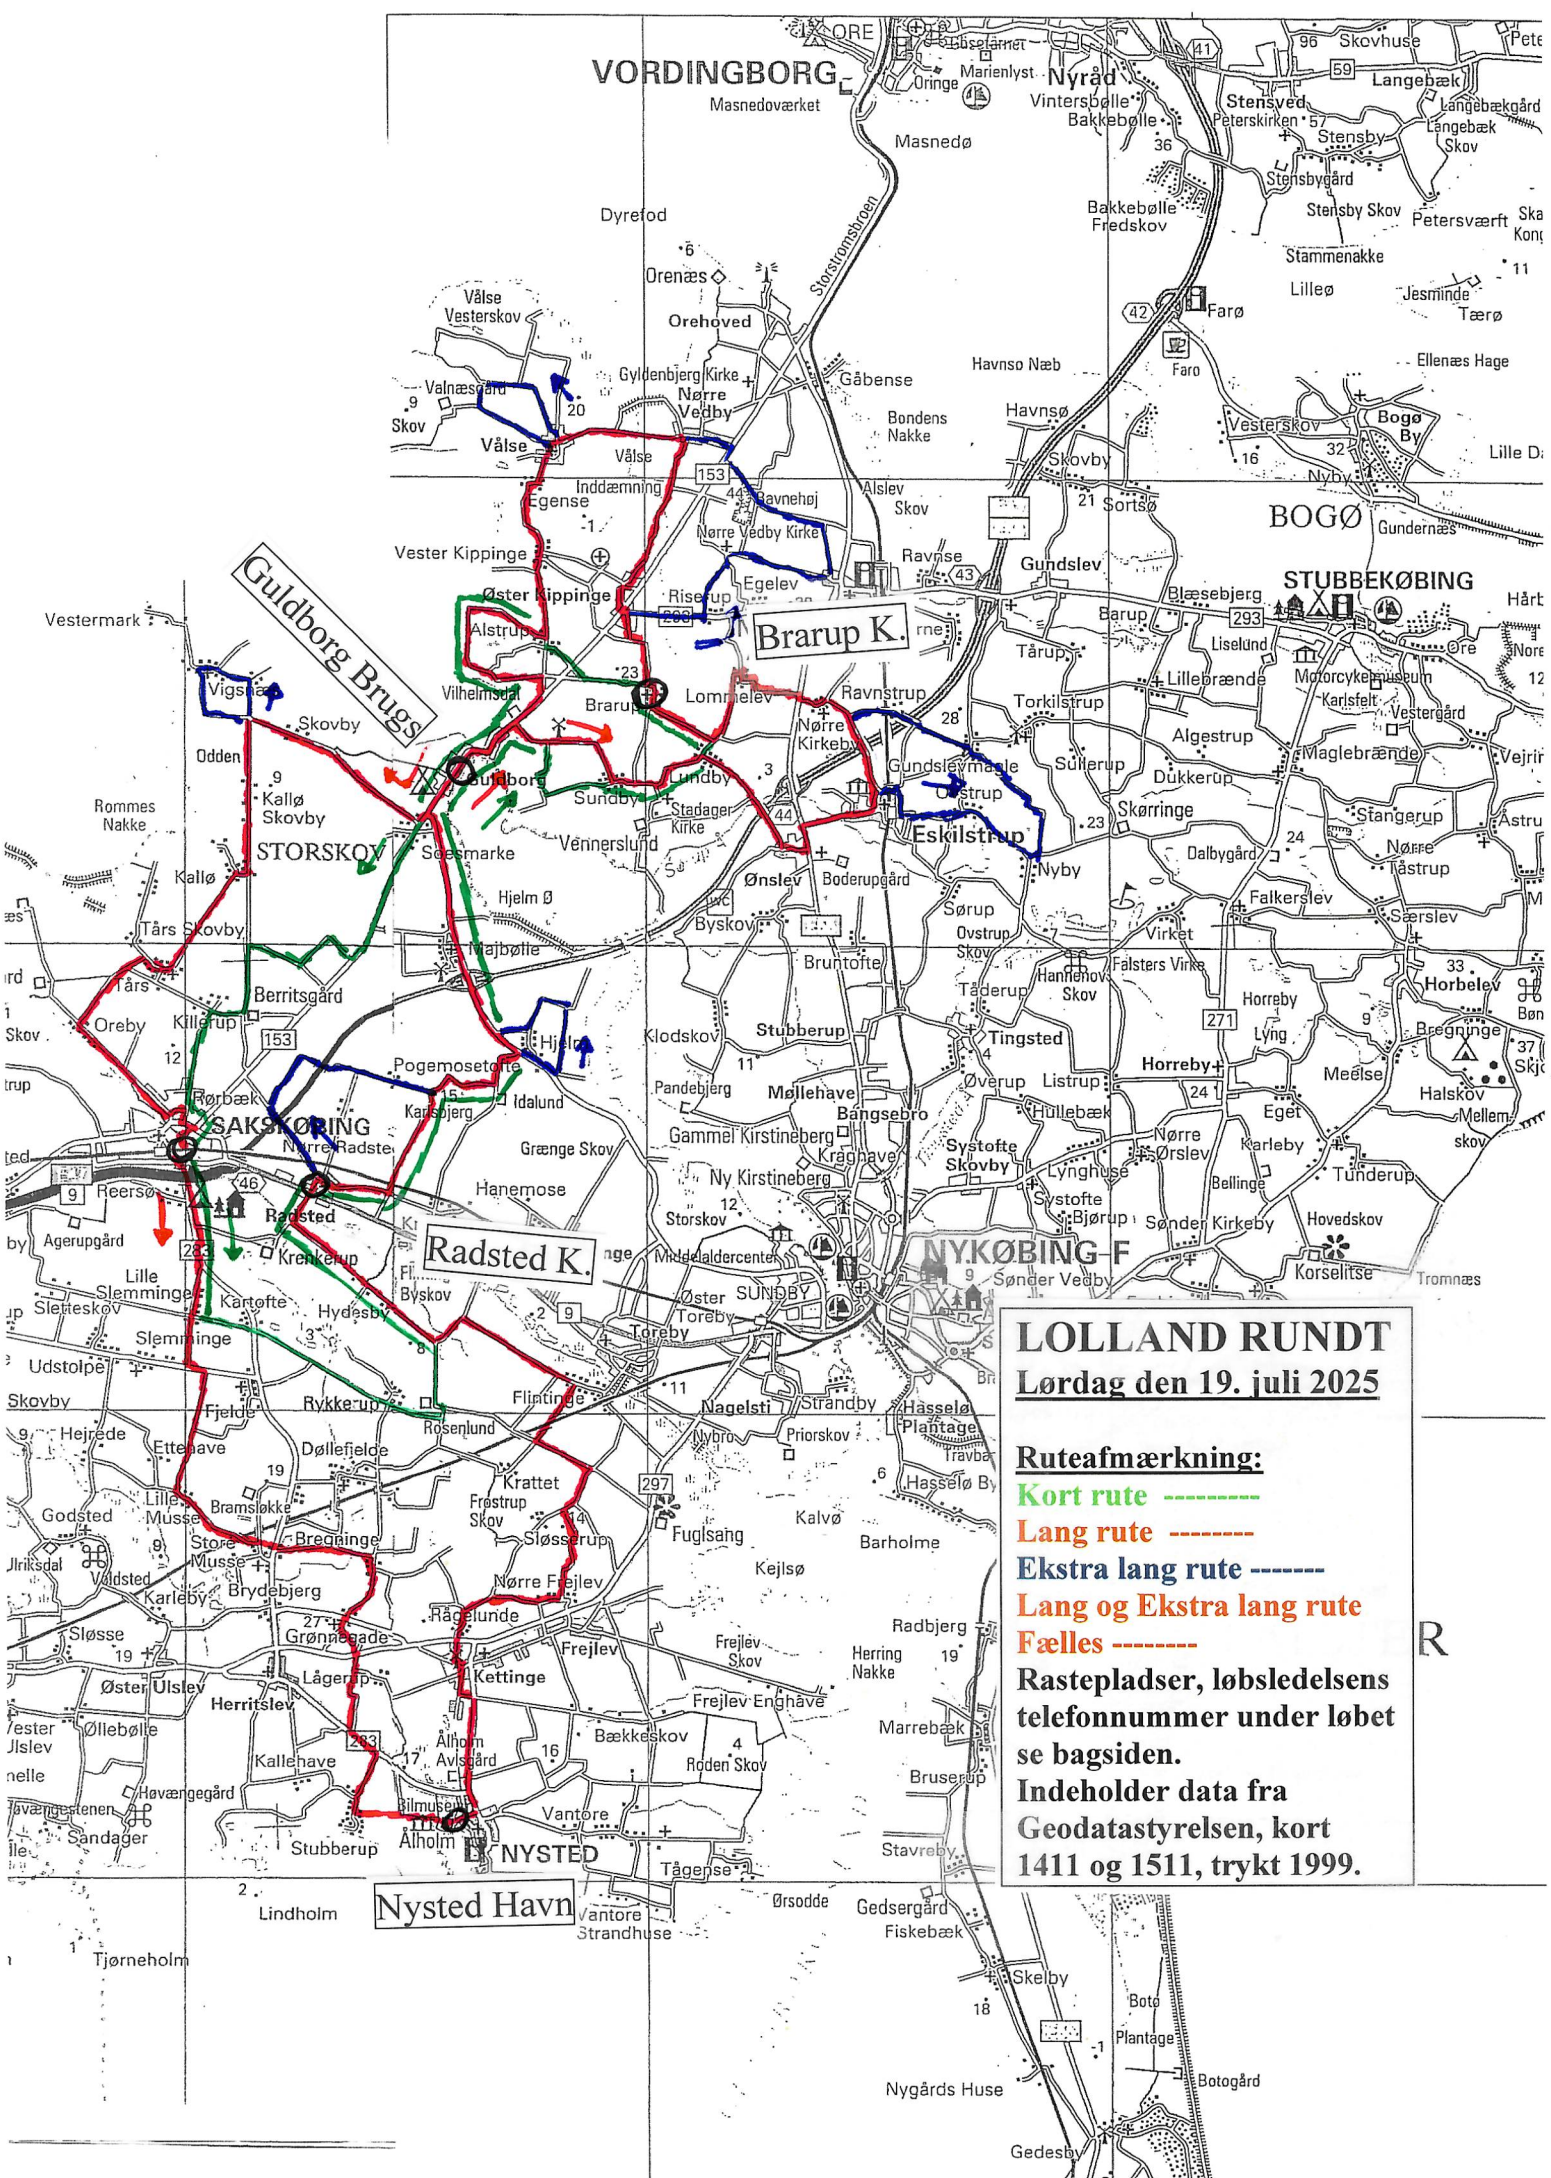

LOLLAND RUNDT

Fredag den 18. juli 2025

Ruteafmærkning:

Kort rute - - - - -

Lang rute - - - - -

Ekstra lang rute - - - - -

Fælles - - - - -

Rasteplasser, løbsledelsens telefonnummer under løbet se bagsiden.

Indeholder data fra Geodatastyrelsen, kort 1411, trykt 1999.

MED

LOLLAND RUNDT
Lørdag den 19. juli 2025

- Ruteafmærkning:**
 Kort rute -----
 Lang rute -----
 Ekstra lang rute -----
 Lang og Ekstra lang rute -----
 Fælles -----