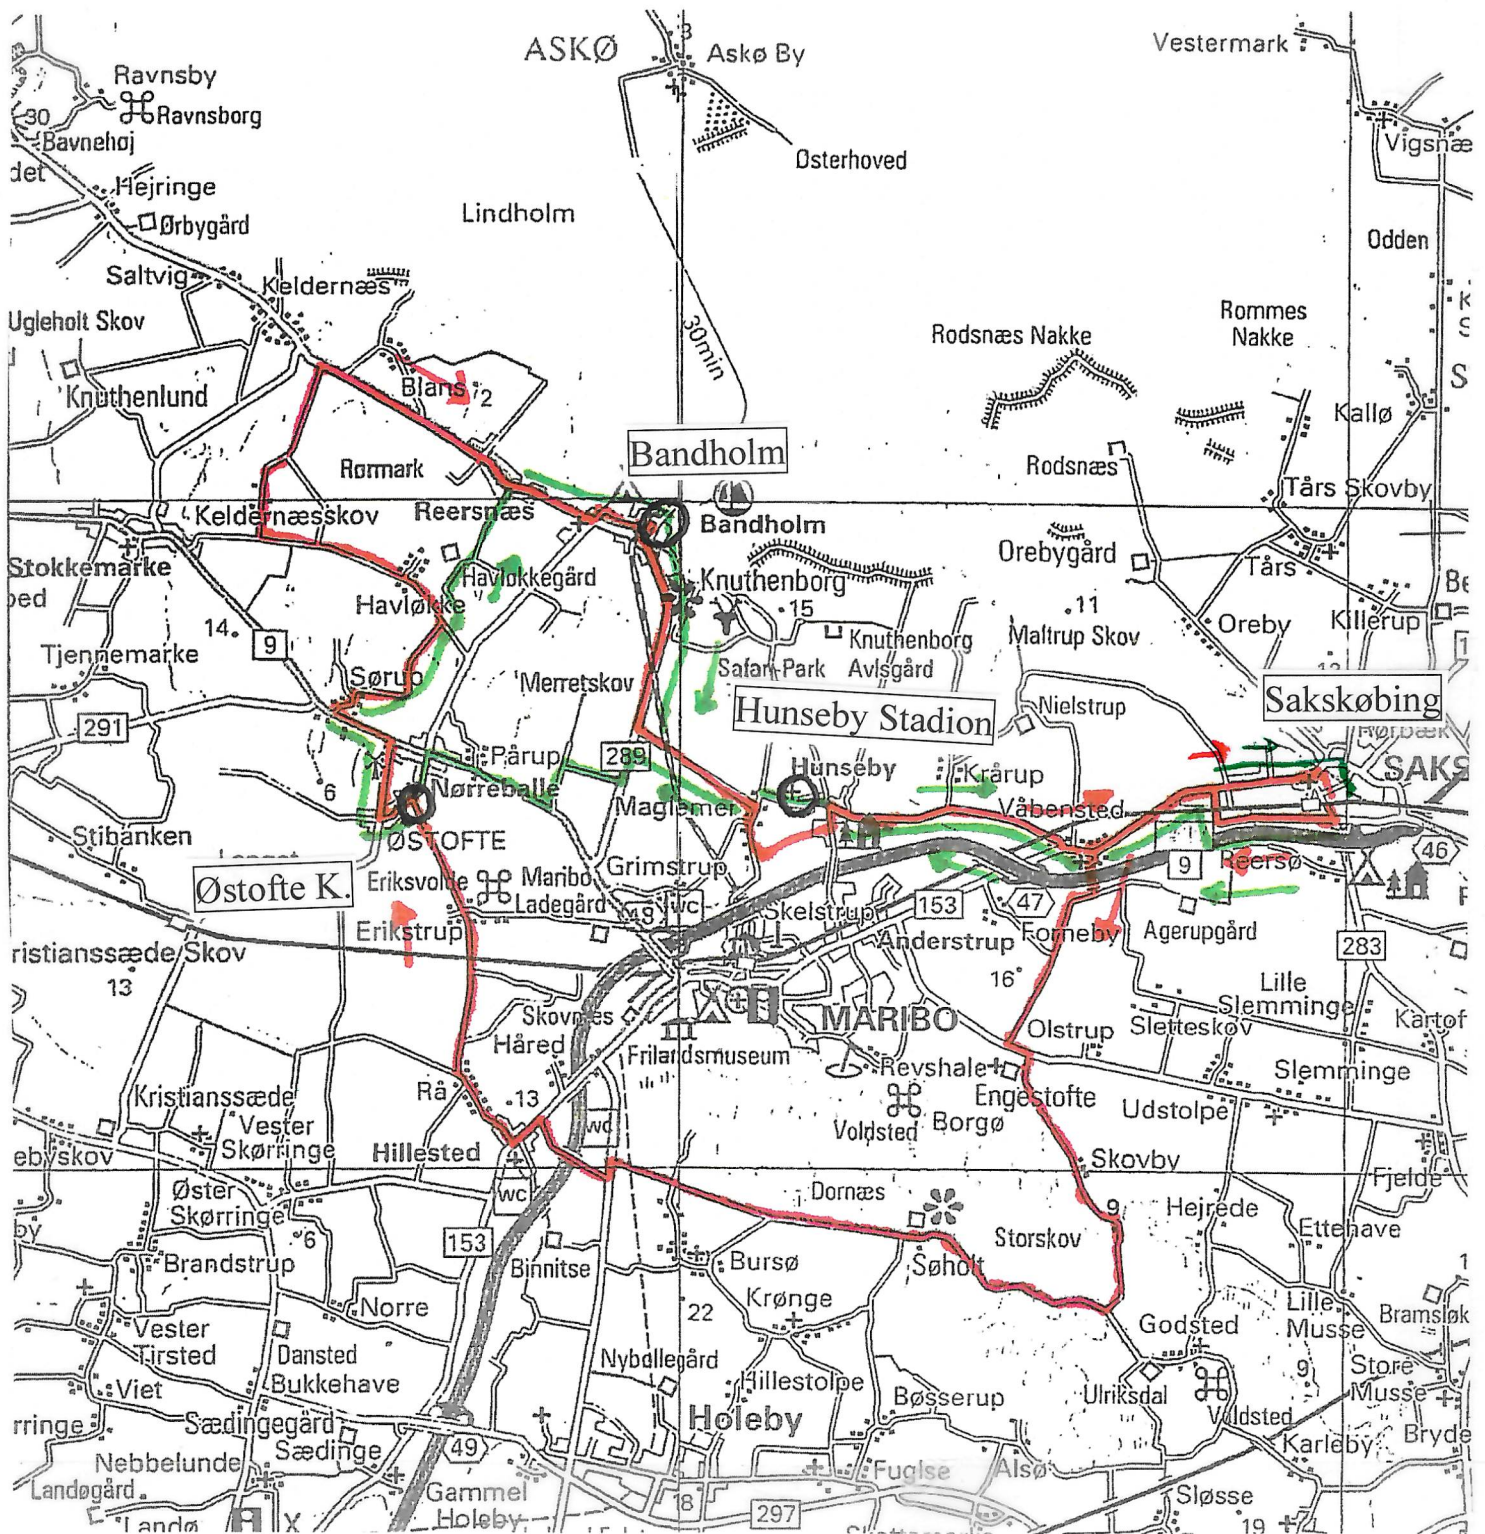

LOLLAND RUNDT
Søndag den 20. juli 2025

Ruteafmærkning:

Kort rute -----

Lang rute -----

Rastepladser, løbsledelsens
telefonnummer under løbet
se bagsiden.

Indeholder data fra
Geodatastyrelsen, kort
1411 trykt 1999.