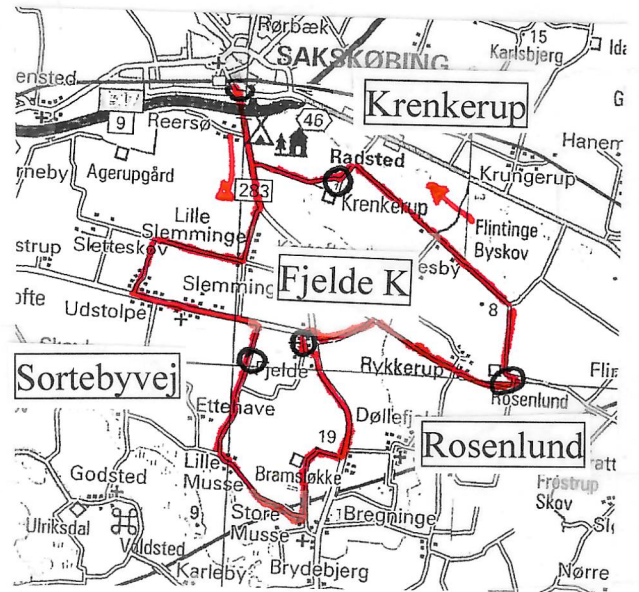

Lang rute -----

Rastepladser, løbsledelsens
 telefonnummer under løbet
 se bagsiden.

Indeholder data fra
 Geodatastyrelsen, kort
 1411 trykt 1999.

FAMILIERUTEN

FREDAG 18. JULI 2025

LØRDAG 19. JULI 2025

LOLLAND RUNDT den 18-19-20. juli 2025 FAMILIERUTEN