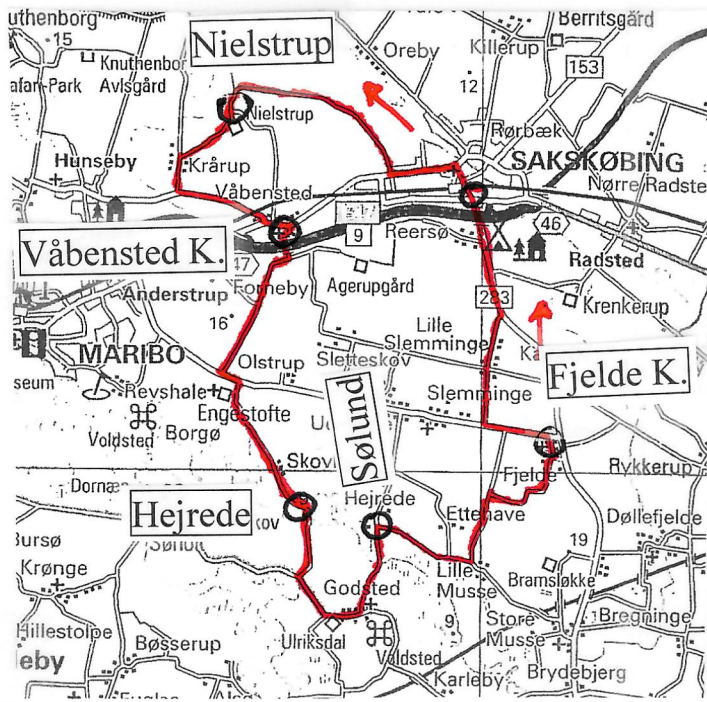

Lang rute -----

Rastepladser, løbsledelsens
 telefonnummer under løbet
 se bagsiden.

Indeholder data fra
 Geodatastyrelsen, kort
 1411 trykt 1999.

FAMILIERUTEN

FREDAG 18. JULI 2025

LØRDAG 19. JULI 2025

LOLLAND RUNDT den 18-19-20. juli 2025 FAMILIERUTEN