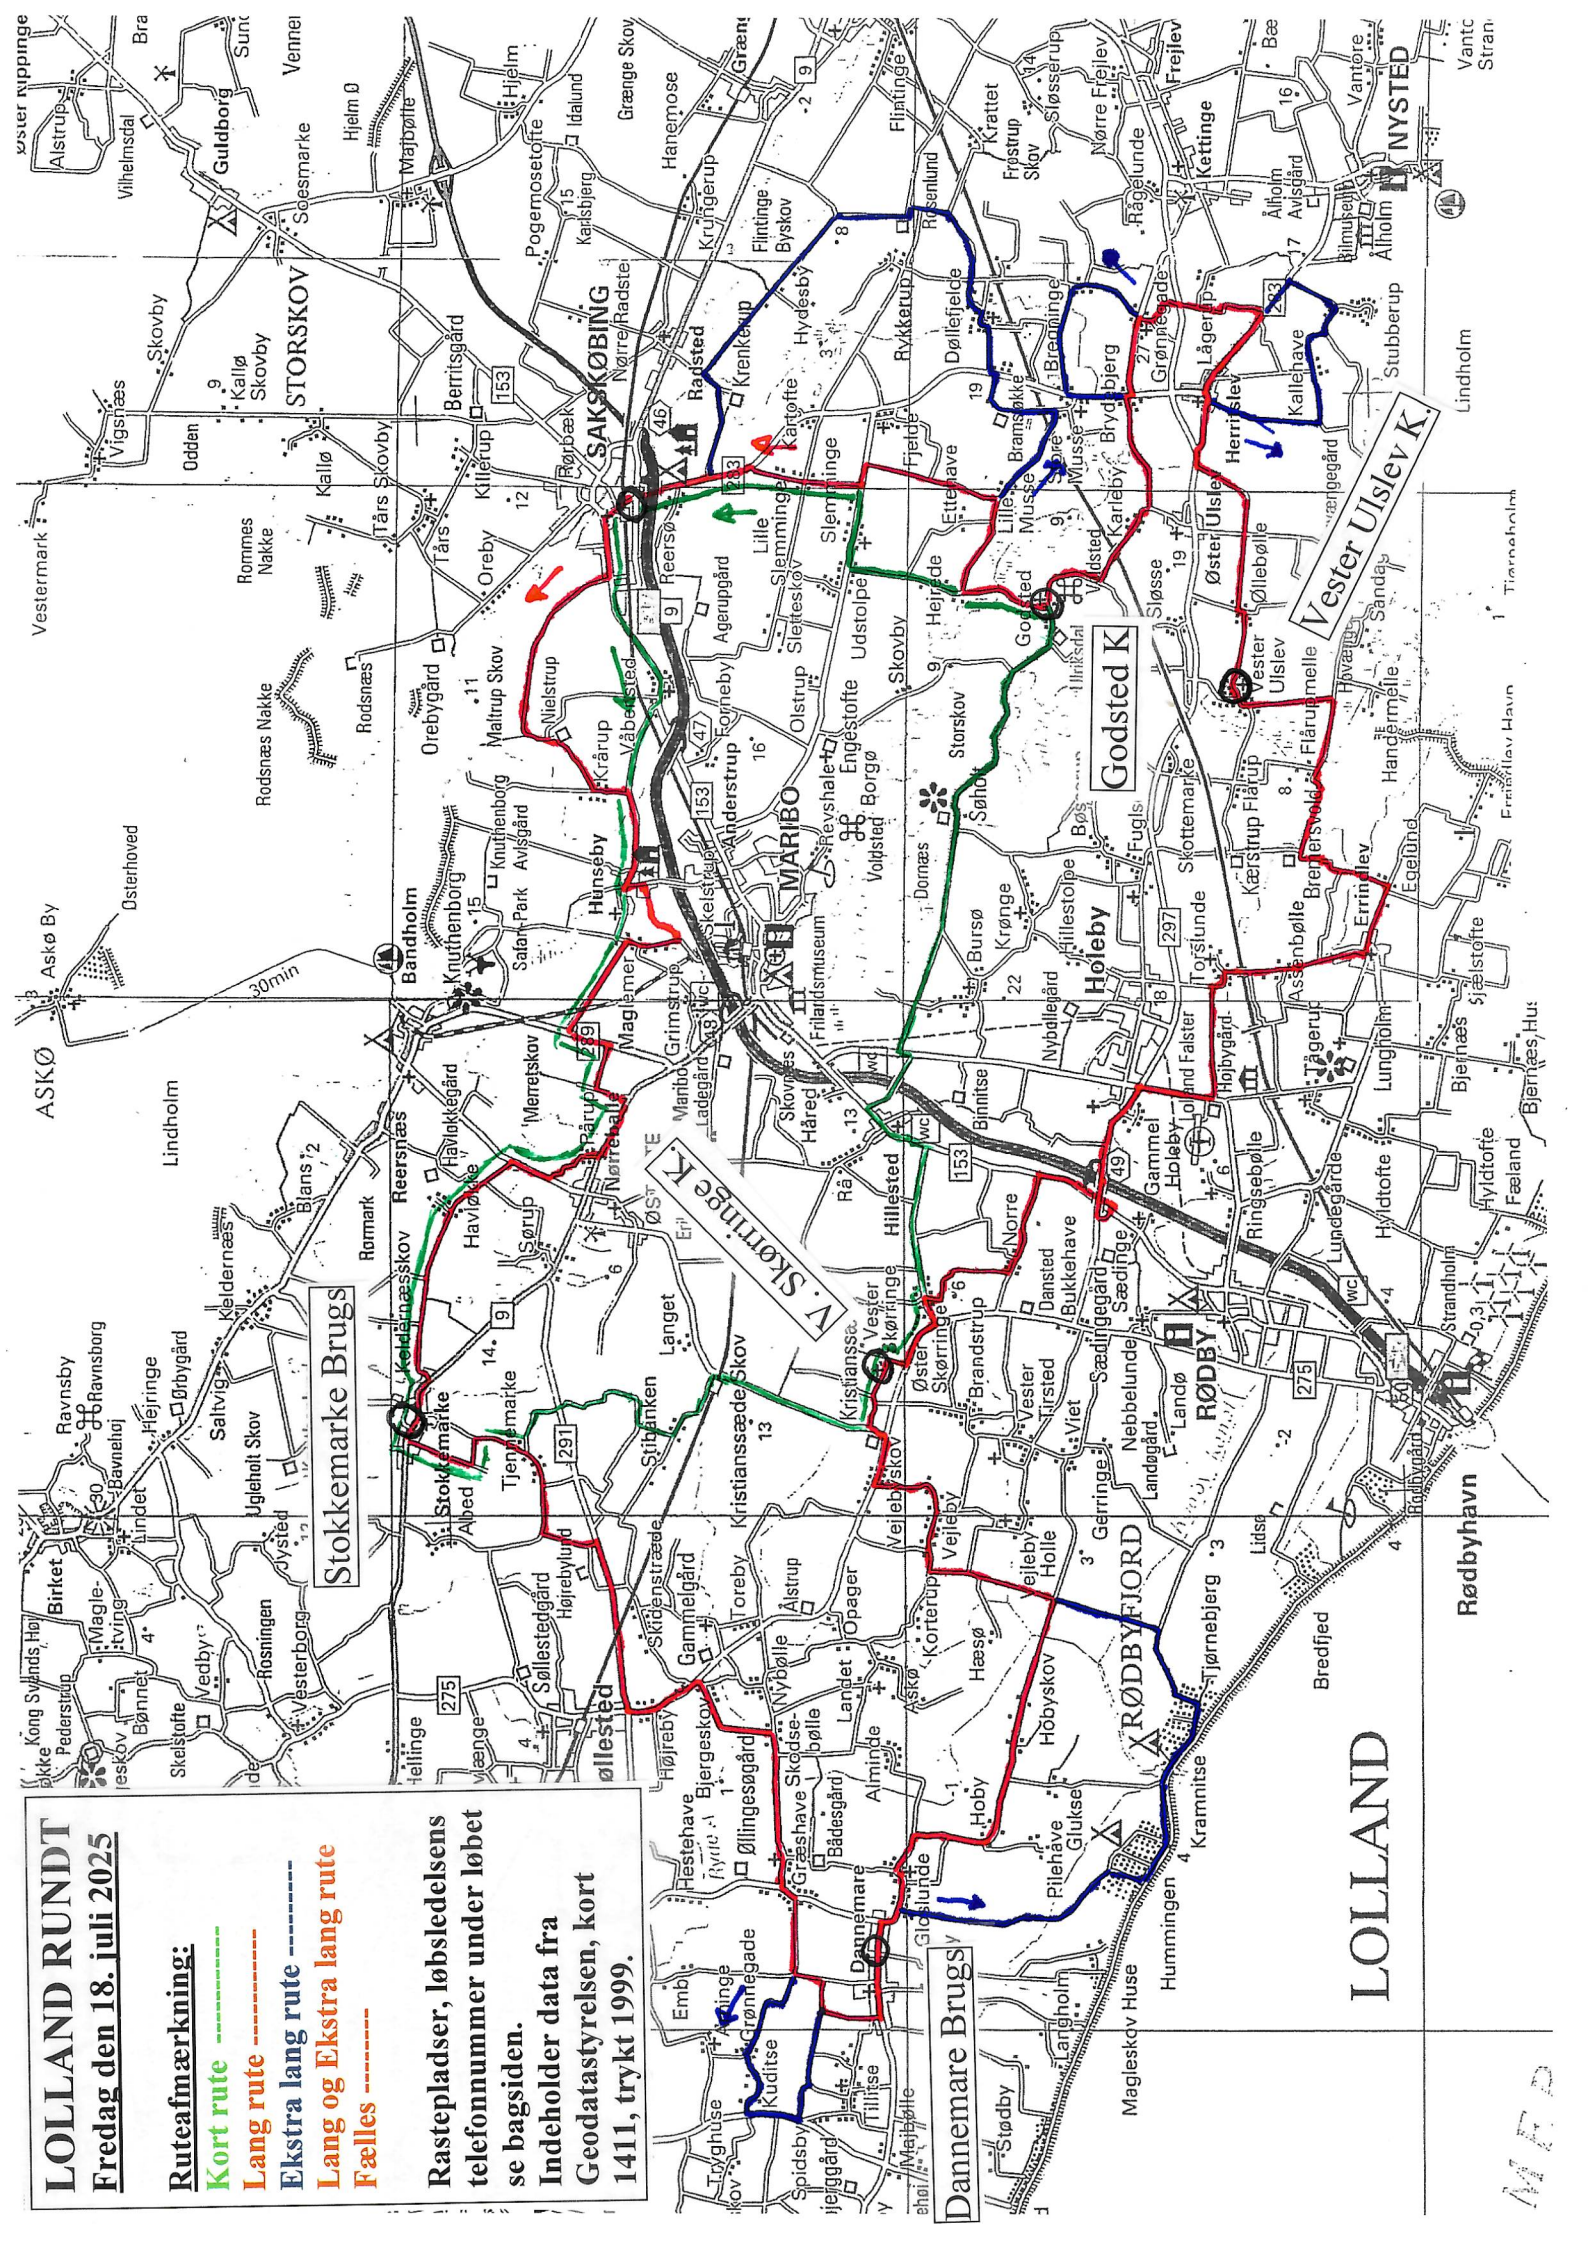

LOLLAND RUNDT

Fredag den 18. juli 2025

Ruteafmærkning:

Kort rute - - - - -

Lang rute - - - - -

Ekstra lang rute - - - - -

Fælles - - - - -

Rasteplasser, løbsledelsens telefonnummer under løbet se bagsiden.

Indeholder data fra Geodatastyrelsen, kort 1411, trykt 1999.

MED

LOLLAND RUNDT
Lørdag den 19. juli 2025

- Ruteafmærkning:**
 Kort rute -----
 Lang rute -----
 Ekstra lang rute -----
 Lang og Ekstra lang rute -----
 Fælles -----

Rastepladser, løbsledelsens telefonnummer under løbet se bagsiden.
 Indeholder data fra Geodatastyrelsen, kort 1411 og 1511, trykt 1999.

R

LOLLAND RUNDT
Søndag den 20. juli 2025

Ruteafmærkning:

Kort rute -----

Lang rute -----

Rastepladser, løbsledelsens
 telefonnummer under løbet
 se bagsiden.

Indeholder data fra
 Geodatastyrelsen, kort
 1411 trykt 1999.

FAMILIERUTEN

FREDAG 18. JULI 2025

LØRDAG 19. JULI 2025

LOLLAND RUNDT den 18-19-20. juli 2025 FAMILIERUTEN